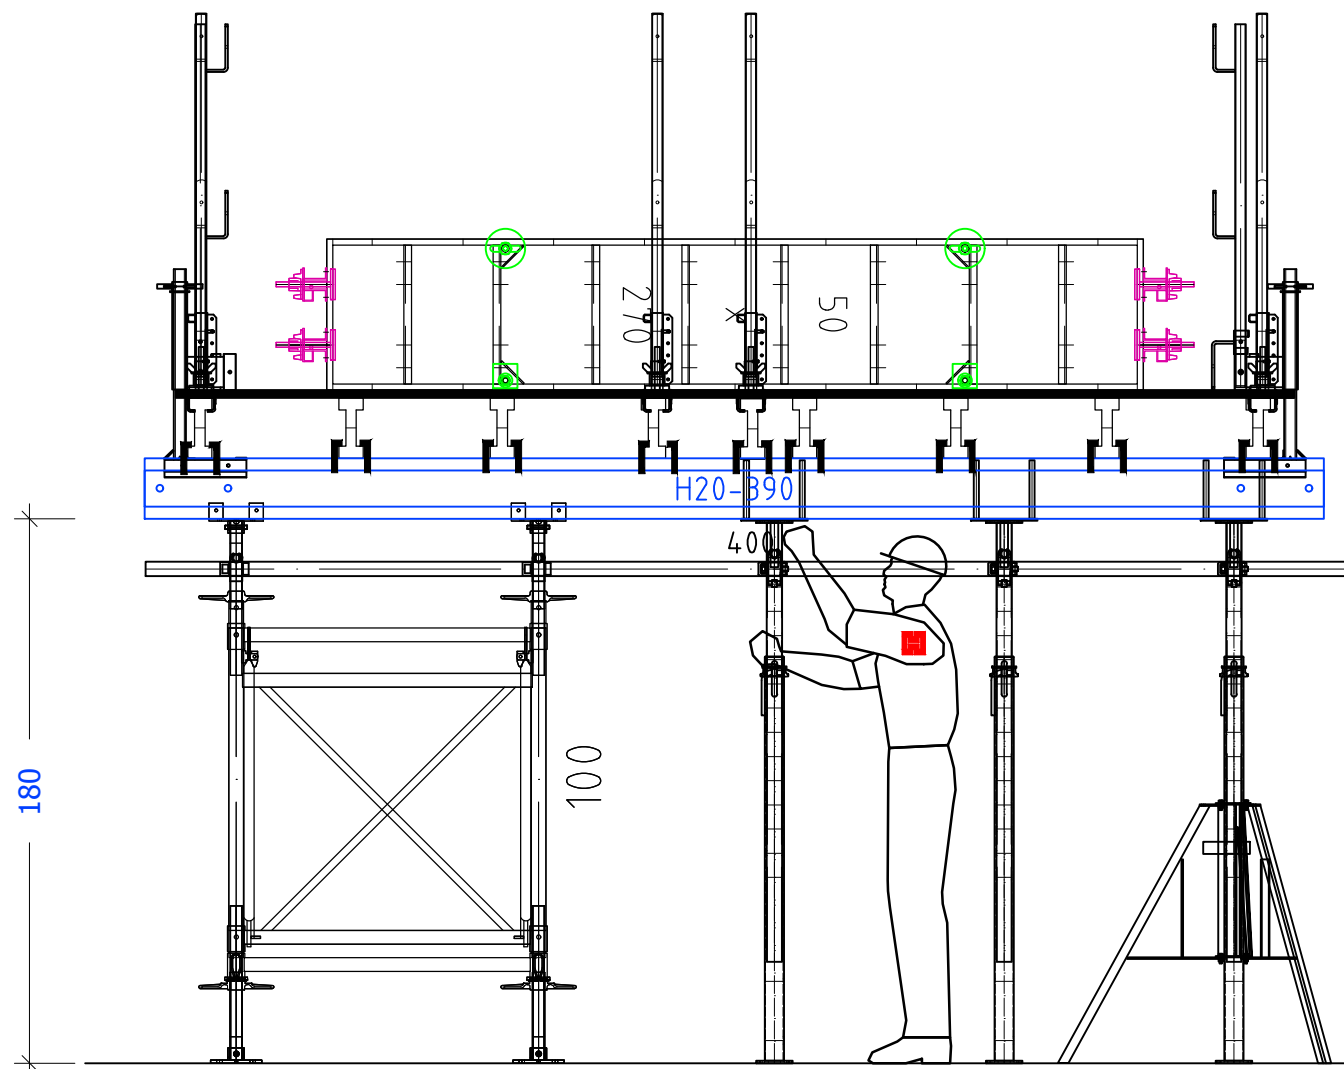

Bovenaanzicht

Sch : 1/25

schaal 1/25

TOPFLEX + ID15		 S.A. WOLFTECH N.V. WWW.WOLFTECH.BE	 HÜNNEBECK SYSTEMS
RTC	Bulcke P		