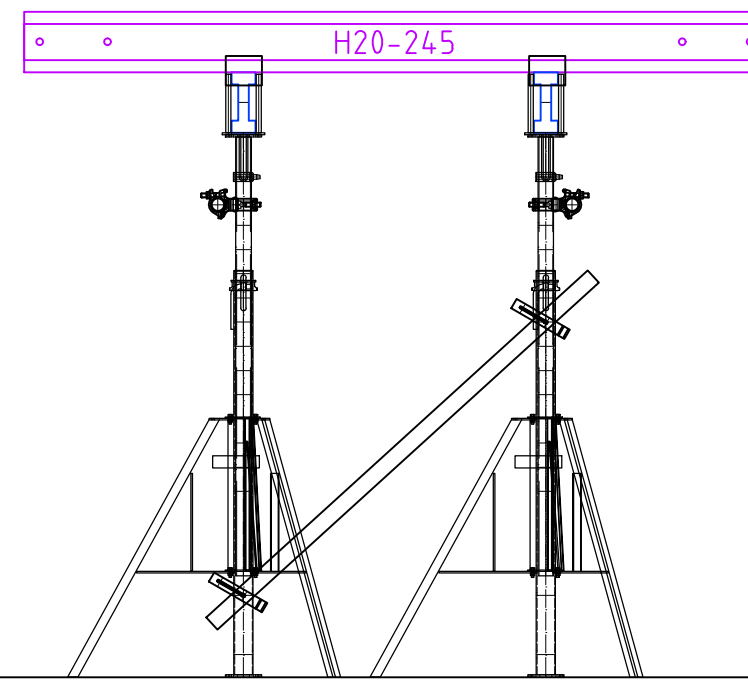

Bovenaanzicht

Sch : 1/25

schaal 1/25

TOPFLEX + ID15		 S.A. WOLFTECH N.V. WWW.WOLFTECH.BE	 HÜNNEBECK SYSTEMS
RTC	Bulcke P		